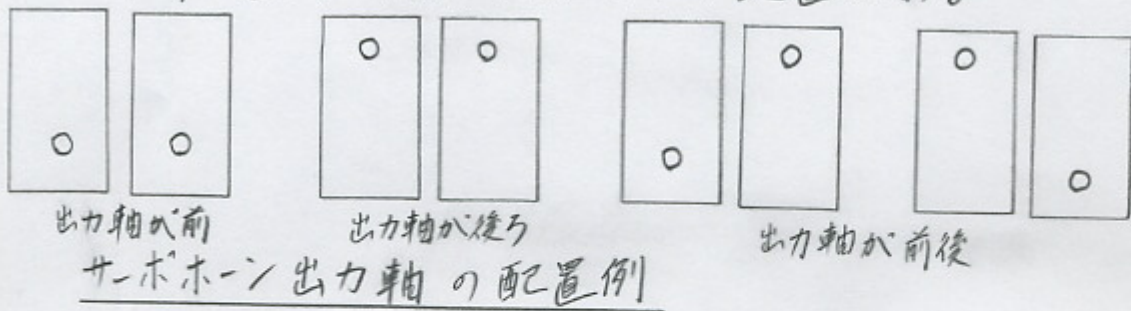

サーボの配置とコントロールパイプ

No. 61

サーボの配置の例

平行に置いた場合、下記の4つの配置がある

サーボホーンの配置例

コントロールパイプの配置