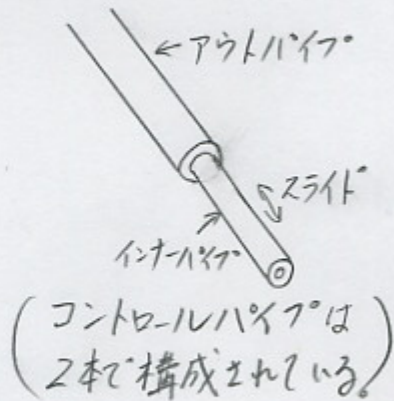

サーボの配置とコントロールパイプ

No. 61

サーボの配置の例

平行に置いた場合、下記の4つの配置がある

サーボホーンの配置例

コントロールパイプの配置